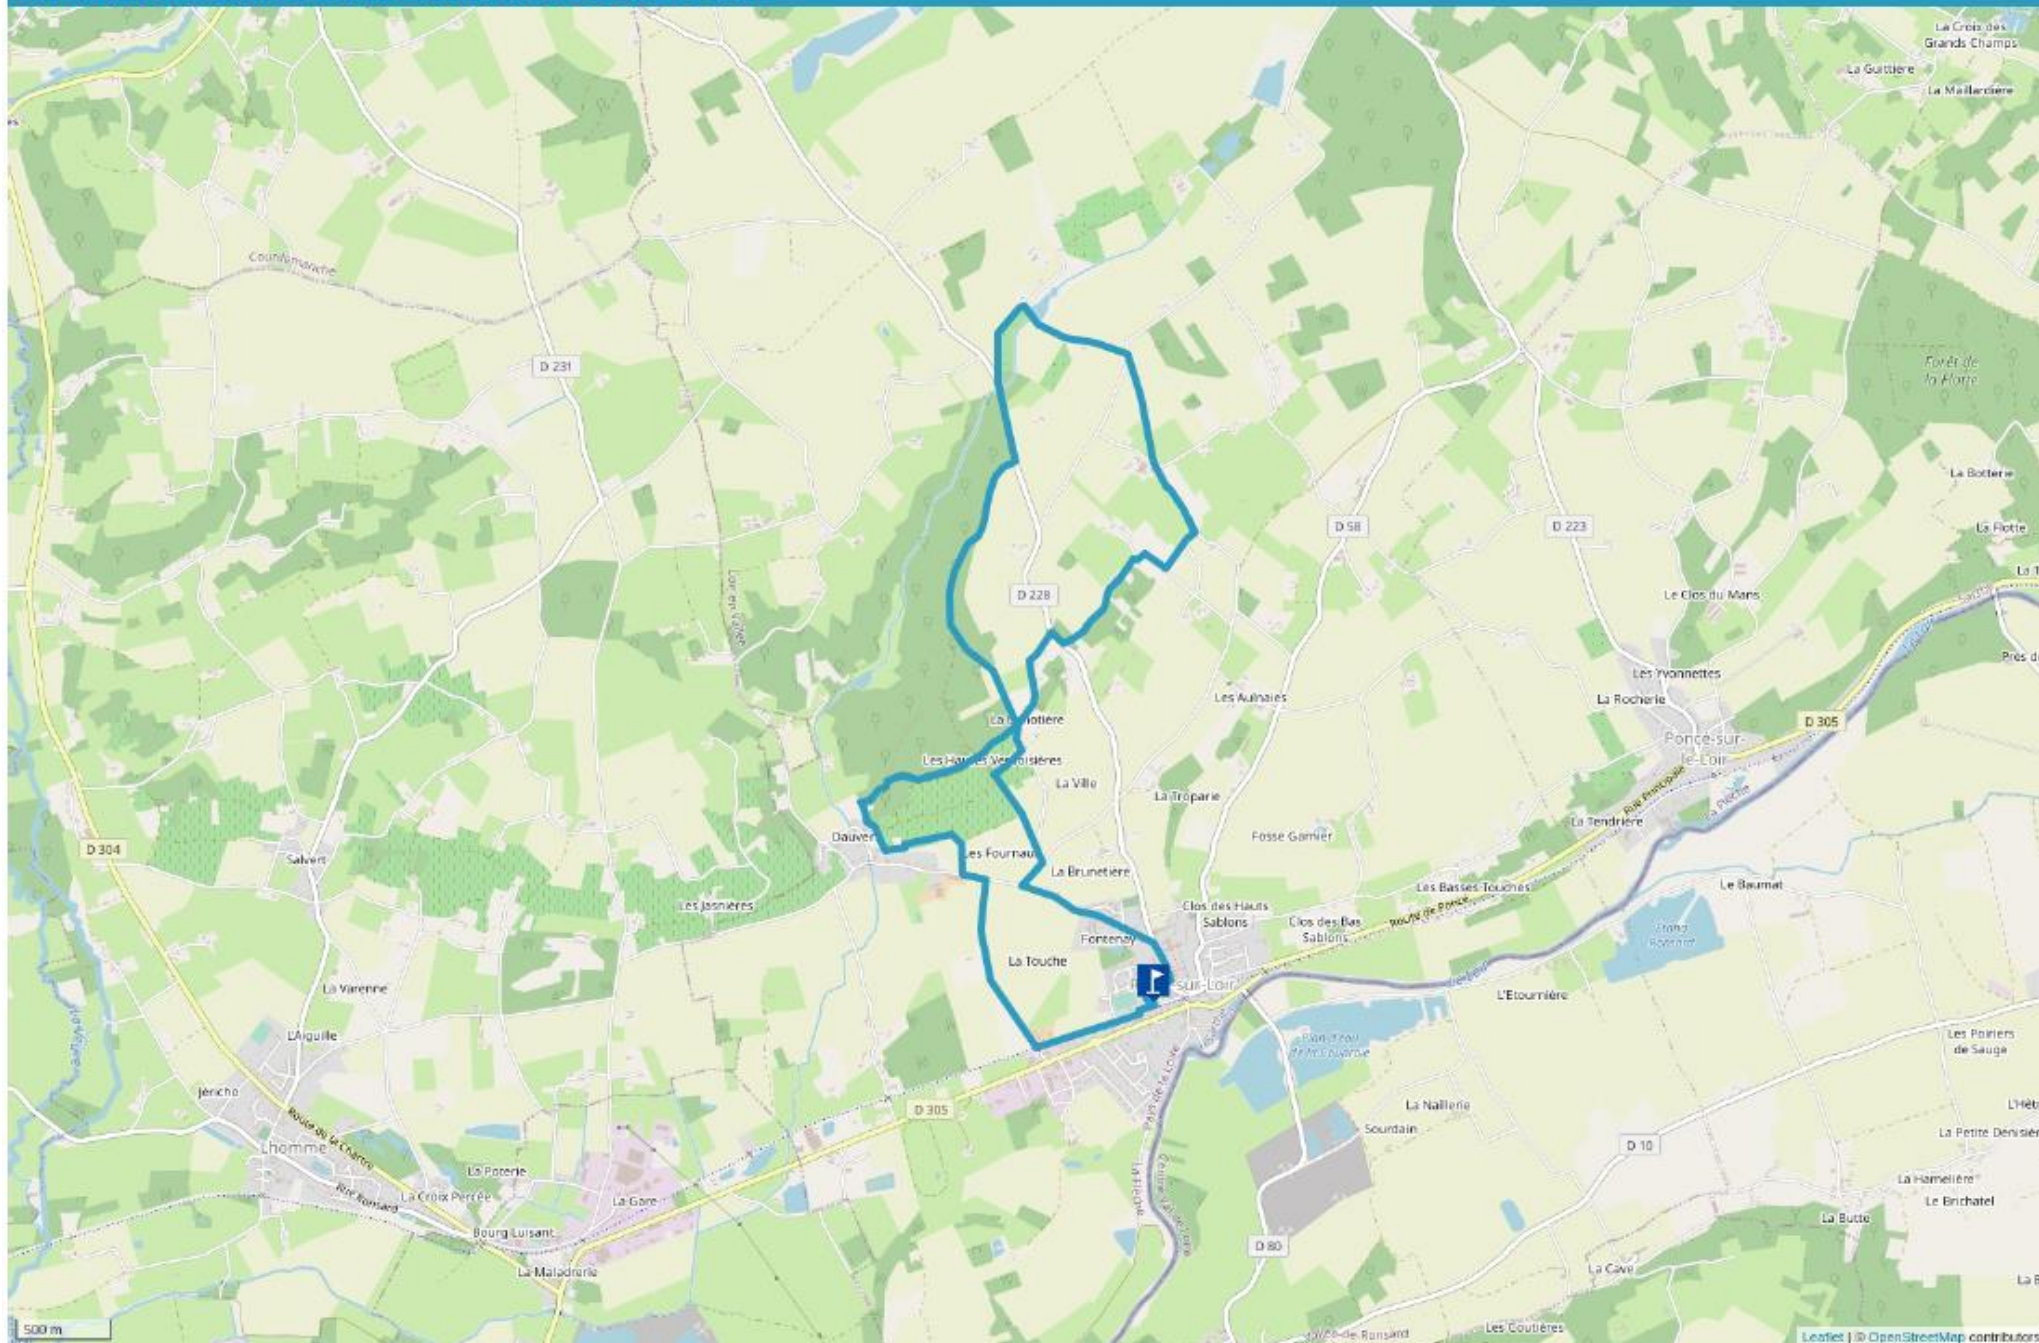

GRAND PARCOURS RUILLÉ SUR LOIR

Cet itinéraire vous est fourni à titre indicatif. Cirkwi ne certifie pas la fiabilité des informations contenues dans les textes, cartes ou photos de cet itinéraire. Retrouvez plus d'infos sur www.cirkwi.com

Mise à jour le 20/01/23 par gkcoopin et généré par www.cirkwi.com